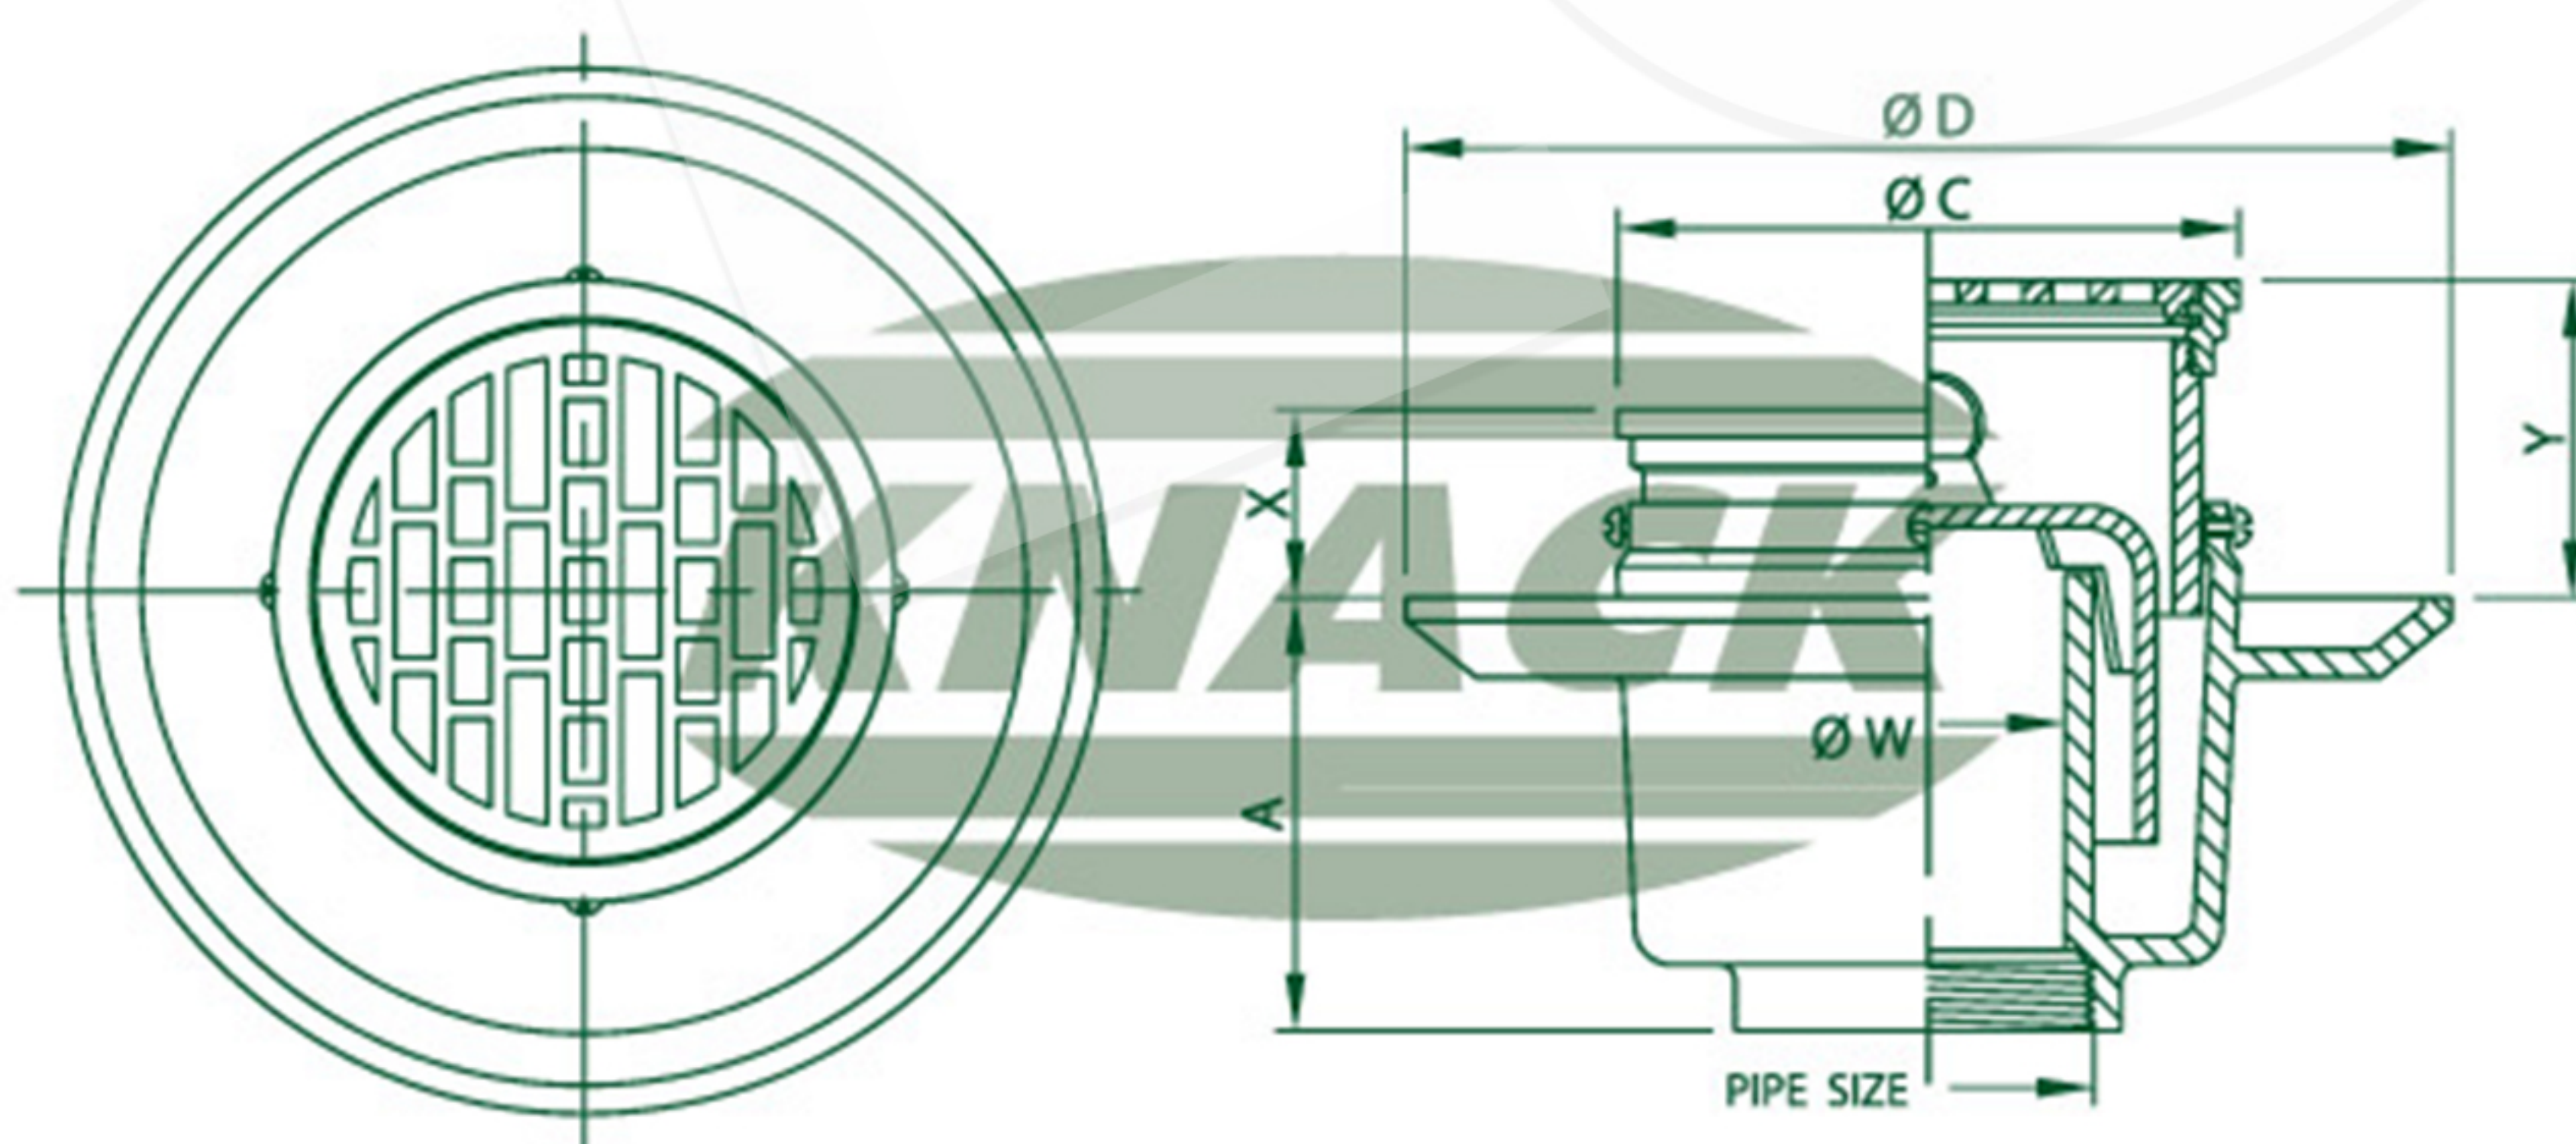

FLOOR DRAIN

Floor Drain Model 234

ชุดระบายน้ำพื้นปรับระดับด้วยการเลื่อน

- ตะแกรงระบายน้ำทิ้งทรงกลม (ทองเหลืองชุบโครเมียม)
- เชี่ยวลอค
- ฐานเหล็กหล่อมีปีกกันซึม
- มีถ้วยครอบกันกลิ่น
- สำหรับท่อ ขนาด 2", 2 1/2", 3", 4"

FLOOR DRAIN

DIMENSION IN MM.

FLOOR DRAIN
MODEL : 234

ADJUSTABLE STRAINER

Pipe Size Inch	A	C	D	W	Adjustment		Free Area (mm. ²)
					X	Y	
2	88	131	222	51	44	104	2900
2 1/2	104	160	255	65	45	120	6000
3	128	181	320	95	38	135	6200
4	128	181	320	95	38	135	6200